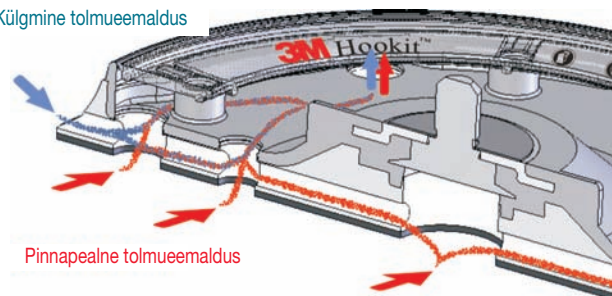

Hookit 15-auguline alustald 861A 150mm diameetriga

- Valikus Pehme, Standard ja Kõva alustald
- Saadaval nii 5/16" kui ka M8
- Sobib ka 6, 7 ja 9-auguliste ketastele
- Direct Flow disain pakub head tolmuemaldust*

Hookit™ 15-auguga alustald 861A 150mm diam.

Tootekood	Nimetus	Värvus	Karbis
50391	5/16" Pehme Direct Flow*	Must	1
50392	5/16" Standard Direct Flow*	Hall	1
50474	5/16" Kõva	Kollane	1
50393	M8 Pehme Direct Flow*	Must	1
50394	M8 Standard Direct Flow*	Hall	1
50475	M8 Kõva	Kollane	1
50396	10mm Pehme Interface vahetald		1
50397	5mm Pehme Interface vahetald		1

Külgmine tolmuemaldus

Alustalla 'direct flow'
disain annab eriti hea tolmuemalduse*.

- Õhk kulgeb otse töödeldavalt pinnalt tööriista
- 15-auguline ehitus tagab lihvketta pinnalt suurema tolmuemalduse.
- '4-auku reas' tagab lihtsama lihvketta paigalduse alustallale